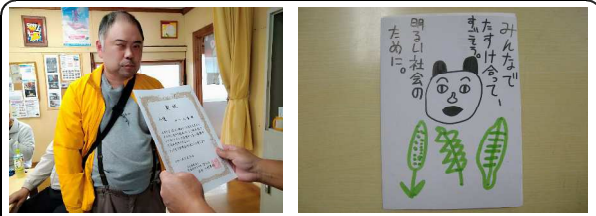

第二ぎんなん便り

社会福祉法人
熊本市をつなぐ育成会
第二ぎんなん作業所
令和2年11月27日発行
第414号

11月

配てつきたらなぞりであ
す。年をいってつげ何
まにさとつぎ投げが関
け畔をる寄りけ。すい
か湖操れんくだす。な
出の体らさか個までな
に前、来ら細一いまり
湖場れがたに、てれさ
津車ら性が間くしそさ
江駐来男メ合な食ばメ
々るくのズのげがえさ
時めよそス操りメ言さ
日、停が。か体さズと
休も性す。に。をス景性
い男ます。のまパれい
のののののののののの
のののののののののの

利用者の、弁当当
ことをいた。格的な
あるしれの本ム満
が伝えらユも満
食おみんボと
会にしさでん
のん楽屋味さ
でさをし美皆
当皆日出はで
ざいまいまし

【絵手紙コンテスト入選】

紙マと所しを、つ絵を、の
手一、業ま手どがの選
絵テも作し、な上が入
った。人、募し、な紙が
あしな、紙を顔が、手
のまもり紙に笑、先日
集し人く手フ、な絵の
募募るつ絵一、的の先
ら応あ本のちる力、の
かへの熊枚を魅、さ、
会入が8をで、戻し、
育成会トいる球っか、
コ「障生は地合やまし、
はもから。取り鮮い中
はもか。取色での果
コはもか。取色での果

【家族会并当会食】

例年この時期にはバーベキュー会
食を家族会の方ではしていただい
いでしたが、今年には新型コロナウ
イルスの感染予防を考慮し、お并
当会食になりました。事前にお并

【インフルエンザ予防接種】

11月を間近に、インフルエンザの
予防接種を受けに作業所か行きまし
つけの表参道吉田病院に行きました
た。今年には新型コロナウイルス感
染も心配される中、きちんと予
約も受け入れていただきました。病
院に入る前に検温がありましたが、
皆防接種をいたしました。緊張され
た方もいましたが、割と落ち着い
た方も受けられました。今冬ど
なたもインフルエンザ、新型コロナ
ナに感染しないことに期待します。

【おおまさり収穫】

毎年好評のおおまさり（落花生）
の収穫をいたしました。大粒で生ゆ
で食べるととても美味しい珍
落花生です。天日干しをして十分
乾燥させてから袋に詰めて販売
します。